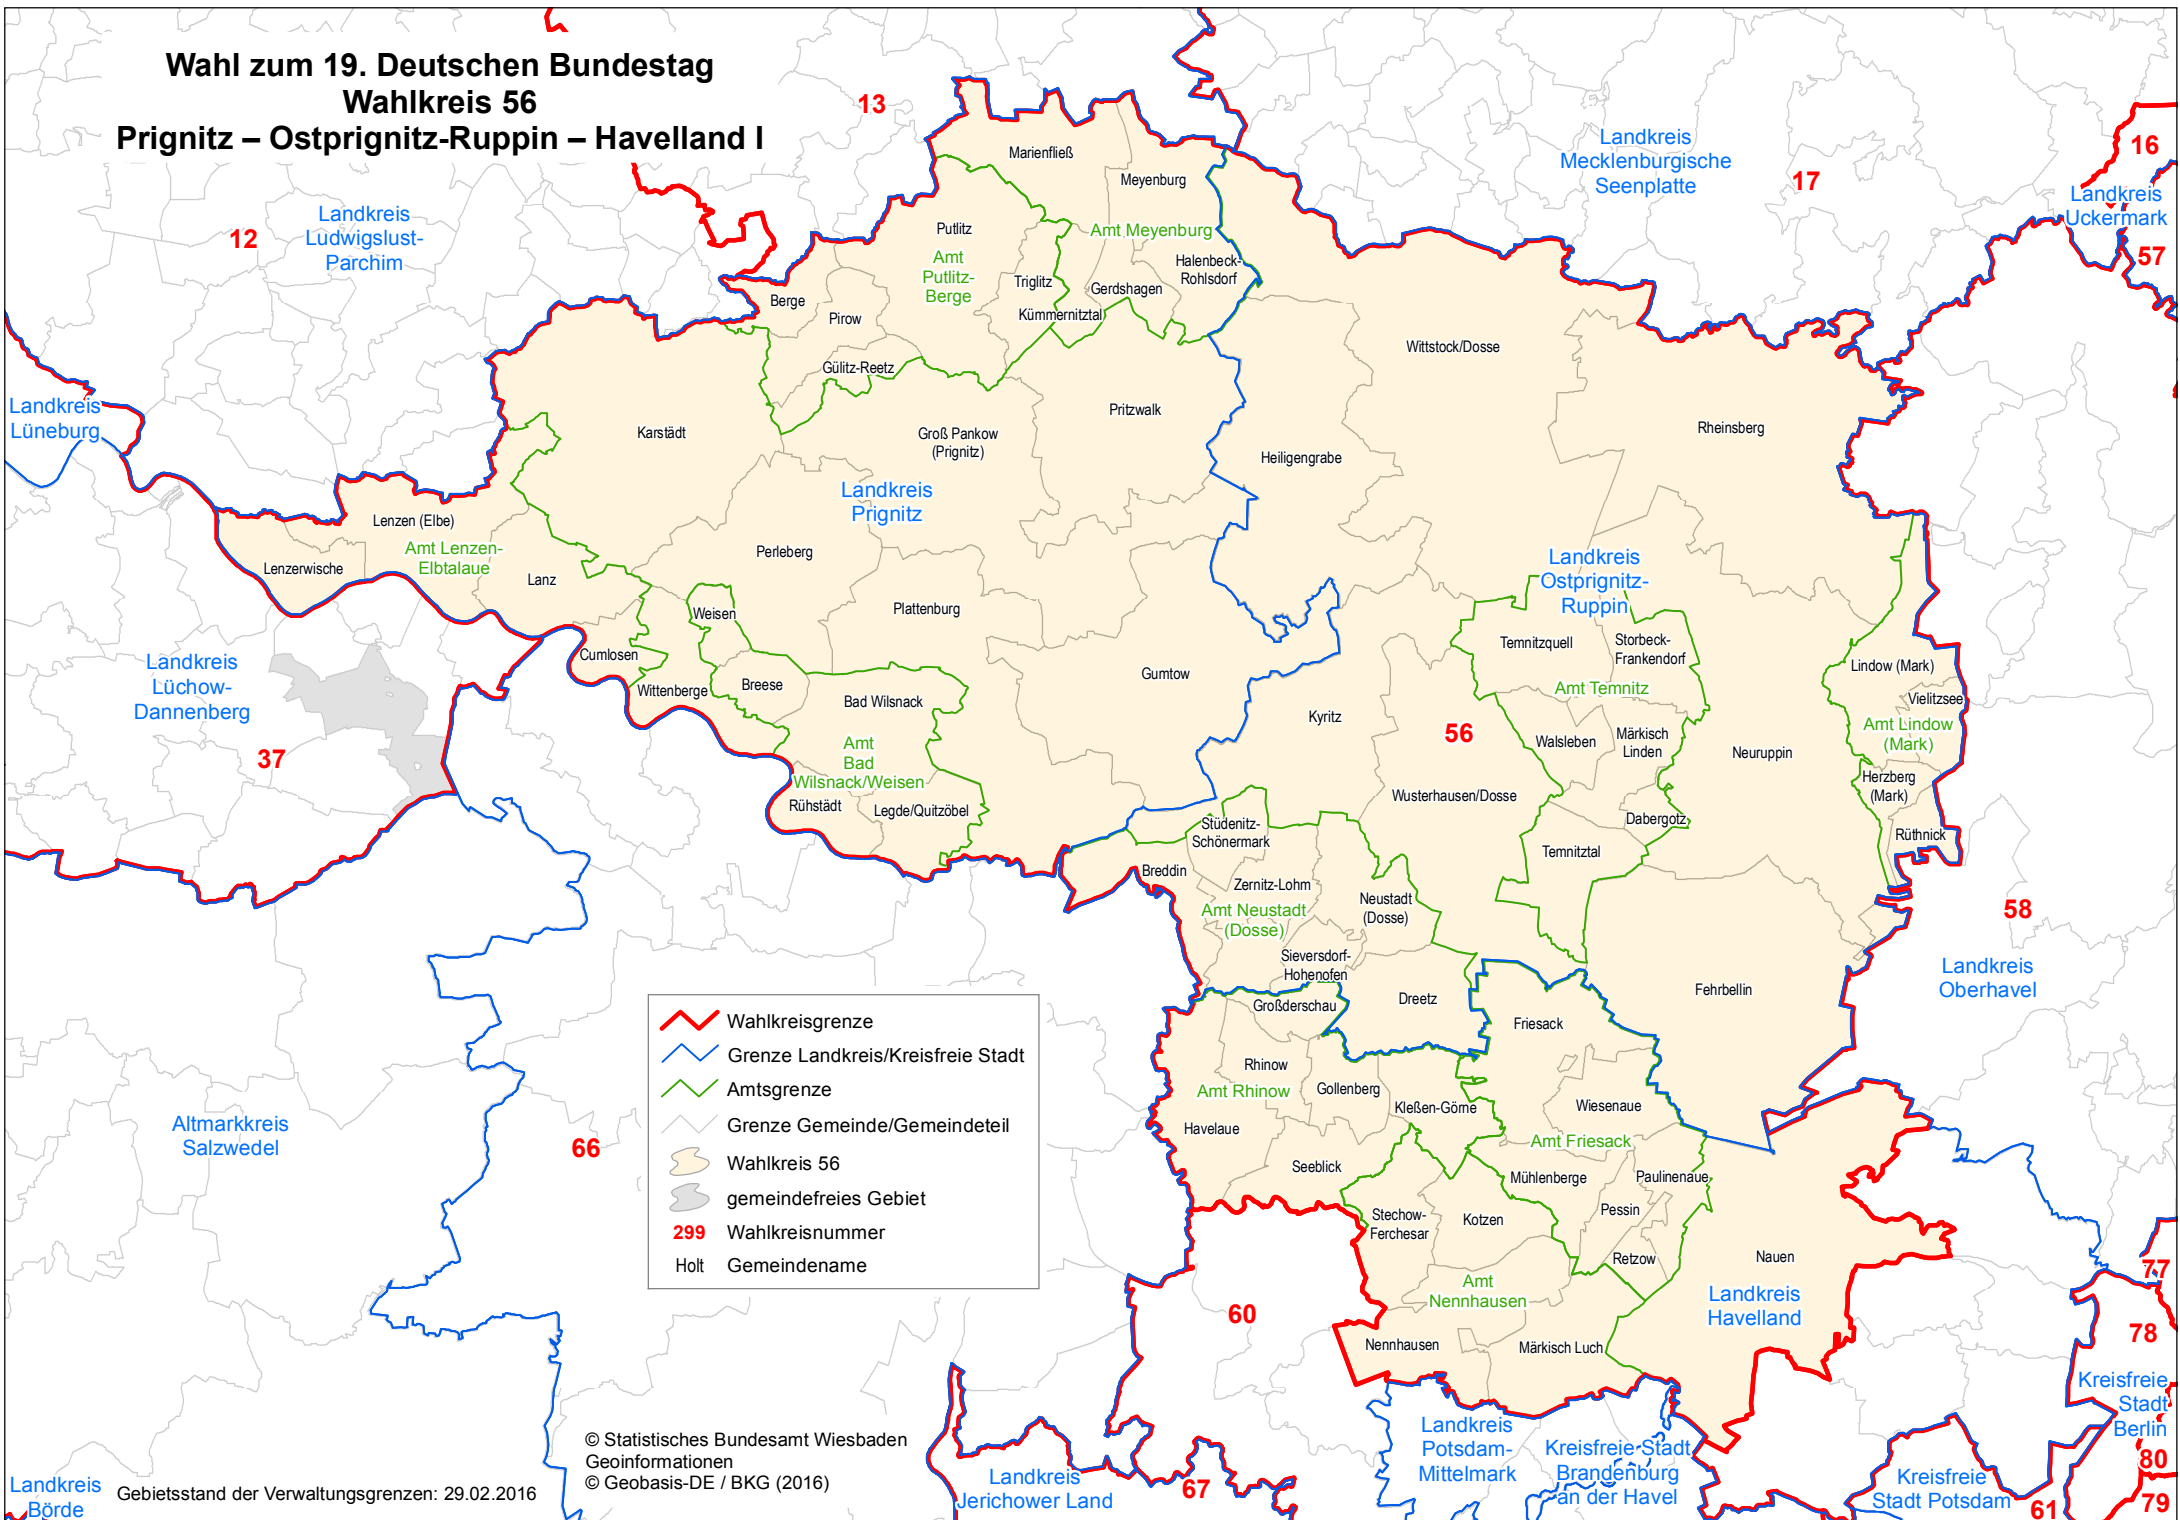

Wahl zum 19. Deutschen Bundestag

Wahlkreis 56

Prignitz – Ostprignitz-Ruppin – Havelland I

	Wahlkreisgrenze
	Grenze Landkreis/Kreisfreie Stadt
	Amtsgrenze
	Grenze Gemeinde/Gemeindeteil
	Wahlkreis 56
	gemeindefreies Gebiet
299	Wahlkreisnummer
Holt	Gemeindename

© Statistisches Bundesamt Wiesbaden
 Geoinformationen
 © Geobasis-DE / BKG (2016)

Gebietsstand der Verwaltungsgrenzen: 29.02.2016

Landkreis Börde

Landkreis Jerichower Land

Landkreis Potsdam-Mittelmark

Kreisfreie Stadt Brandenburg an der Havel

Kreisfreie Stadt Potsdam

Kreisfreie Stadt Berlin

Kreisfreie Stadt Potsdam

Landkreis Lüchow-Dannenberg

Landkreis Lüneburg

Landkreis Ludwigslust-Parchim

Landkreis Prignitz

Landkreis Mecklenburgische Seenplatte

Landkreis Uckermark

Landkreis Ostprignitz-Ruppin

Landkreis Oberhavel

Landkreis Havelland